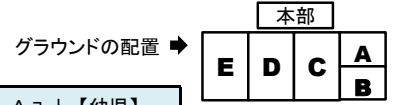

「第25回 高槻市ラグビーカーニバル」 / 11月27日(日) 於、高槻市立総合スポーツセンター「青少年運動広場」

9:15~9:30 開会式

	エコート【6年生】	エコート【5年生】	ドコート【4年生】	ココート【3年生】	ビコート【2年生】	ビコート【1年生】	Aコート【幼児】	(前半)ハーフタイム(後半)
	10-3-10(入替2分)	10-3-10(入替2分)	10-3-10(入替2分)	10-3-10(入替2分)	10-3-10(入替2分)	10-3-10(入替2分)	10-3-10(入替2分)	9:45 ~ 10:08
① 9:45 ~ 10:08	オープニングゲーム [場所] 陸上競技場 [時間] 9:45~10:15 (13分-3分-13分) [試合] ・Aコート(左側) 豊中vs枚方B (RF)連盟 ・Bコート(右側)	5年① 豊中 VS 枚方A (R)八尾	4年① 豊中C VS アウル (R)枚方	3年① 豊中A VS 高槻A (R)島本		1年① 豊中A VS 枚方 (R)八尾	幼児① 島本 VS 豊中B (R)高槻	9:45 ~ 10:08
② 10:10 ~ 10:33		5年② 八尾 VS アウル (R)枚方	4年② 豊中A VS 枚方A (R)八尾	3年② 島本 VS 枚方 (R)豊中	2年① 豊中A VS 枚方 (R)八尾		幼児② 枚方A VS 八尾A (R)島本	10:10 ~ 10:33
③ 10:35 ~ 10:58		5年③ 豊中 VS 枚方B (R)アウル	4年③ 八尾A VS 高槻A (R)豊中	3年③ 豊中B VS アウル (R)枚方		1年② 八尾A VS アウル (R)豊中	幼児③ 豊中A VS 高槻 (R)枚方	10:35 ~ 10:58
④ 11:00 ~ 11:23		5年④ 枚方A VS アウル (R)八尾	4年④ 豊中B VS 枚方B (R)アウル	3年④ 八尾 VS 高槻B (R)アウル	2年② 八尾A VS 高槻 (R)豊中		幼児④ 枚方B VS 八尾B (R)豊中	11:00 ~ 11:23
⑤ 11:25 ~ 11:48	6年② 豊中 VS 枚方B (R)アウル		4年⑤ 豊中C VS 高槻B (R)枚方	3年⑤ 豊中A VS 枚方 (R)高槻		1年③ 豊中B VS 八尾B (R)高槻	幼児⑤ 島本 VS 八尾A (R)高槻	11:25 ~ 11:48
⑥ 11:50 ~ 12:13		5年⑤ 枚方B VS 八尾 (R)豊中	4年⑥ 枚方A VS 八尾B (R)豊中	3年⑥ 豊中B VS 高槻A (R)八尾	2年③ 豊中B VS 枚方B (R)高槻		幼児⑥ 豊中A VS 枚方A (R)八尾	11:50 ~ 12:13
⑦ 12:15 ~ 12:38	6年③ 枚方A VS アウル (R)豊中		4年⑦ 豊中A VS 高槻A (R)八尾	3年⑦ 島本 VS 八尾 (R)豊中		1年④ 豊中B VS 高槻 (R)アウル	幼児⑦ 豊中B VS 高槻 (R)枚方	12:15 ~ 12:38
⑧ 12:40 ~ 13:03		5年⑥ 枚方A VS 八尾 (R)アウル	4年⑧ 八尾A VS アウル (R)枚方	3年⑧ アウル VS 高槻B (R)	2年④ 八尾B VS アウル (R)枚方		幼児⑧ 島本 VS 枚方B (R)豊中	12:40 ~ 13:03
⑨ 13:05 ~ 13:28	6年④ 豊中 VS アウル (R)枚方		4年⑨ 枚方B VS 高槻B (R)豊中	2年⑤ 豊中A VS 八尾A (R)アウル		1年⑤ 豊中C VS 枚方 (R)八尾	幼児⑨ 豊中A VS 八尾A (R)島本	13:05 ~ 13:28
⑩ 13:30 ~ 13:53		5年⑦ 豊中 VS アウル (R)枚方	4年⑩ 豊中B VS 八尾B (R)アウル	2年⑥ 豊中B VS 高槻 (R)枚方		1年⑥ 豊中A VS アウル (R)枚方	幼児⑩ 枚方A VS 八尾B (R)豊中	13:30 ~ 13:53
⑪ 13:55 ~ 14:18		4年⑪ 豊中A VS アウル (R)八尾	3年⑨ 枚方 VS 高槻A (R)豊中	2年⑦ 枚方A VS アウル (R)八尾		1年⑦ 豊中B VS 八尾A (R)高槻	幼児⑪ 枚方B VS 高槻 (R)八尾	13:55 ~ 14:18
⑫ 14:20 ~ 14:43		4年⑫ 枚方A VS 高槻A (R)豊中	3年⑩ 島本 VS 豊中B (R)高槻	2年⑧ 枚方B VS 八尾B (R)豊中		1年⑧ 八尾B VS 高槻 (R)豊中	幼児⑫ 豊中B VS 八尾B (R)枚方	14:20 ~ 14:43
⑬ 14:45 ~ 15:08		4年⑬ 豊中C VS 八尾A (R)高槻	3年⑪ 豊中A VS 高槻B (R)アウル	2年⑨ 豊中A VS アウル (R)枚方		1年⑨ 枚方 VS 八尾A (R)アウル		14:45 ~ 15:08
⑭ 15:10 ~ 15:33		4年⑭ 豊中B VS 高槻B (R)枚方	3年⑫ 八尾 VS アウル (R)高槻	2年⑩ 枚方A VS 高槻 (R)八尾		1年⑩ 豊中C VS 八尾B (R)枚方		15:10 ~ 15:33
⑮ 15:35 ~ 15:58		4年⑮ 枚方B VS 八尾B (R)高槻		2年⑪ 枚方B VS 八尾A (R)高槻		1年⑪ アウル VS 高槻 (R)八尾		15:35 ~ 15:58