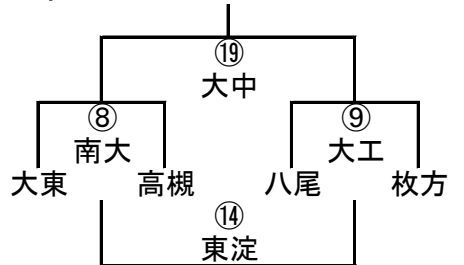

1年B-IV

11/3 第36回大阪府ラグビースクール・ミニ大会組み合わせ

2年A-I

	寝屋	八尾	高槻
寝屋		① 富田	⑨ 守口
八尾			⑭ 吹田
高槻			

2年A-II

	吹田	守口	富田
吹田		② 高槻	⑩ 八尾
守口			⑮ 寝屋
富田			

2年A-III

2年A-IV

2年A-V

2年B-I

	枚方	吹田	八尾
枚方		① 大東	⑩ 高槻
吹田			⑮ 港
八尾			

2年B-II

2年B-III

2年B-IV

2年B-V

11/3 第36回大阪府ラグビースクール・ミニ大会組み合わせ

3年A-I

	阿倍	寝屋	茨木
阿倍		① 東淀	⑧ 河内
寝屋			⑫ 大阪
茨木			

3年A-II

3年A-III

3年A-IV

3年B-I

	大工	東淀	大中
大工		① 大阪	⑩ OTJ
東淀			⑮ 吹田
大中			

3年B-II

3年B-III

3年B-IV

3年B-V

11/3 第36回大阪府ラグビースクール・ミニ大会組み合わせ

4年A-I

	豊中	寝屋	花園
豊中		① 富田	⑦ 交野
寝屋			⑪ 茨木
花園			

4年A-II

	茨木	交野	富田
茨木		② 花園	⑧ 寝屋
交野			⑫ 豊中
富田			