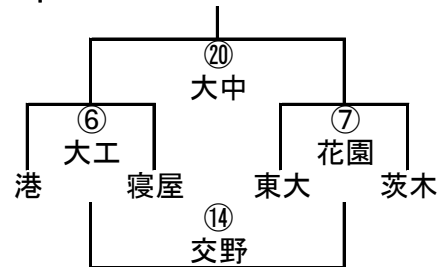

3年B-III

3年B-IV

3年B-V

11/3 第36回大阪府ラグビースクール・ミニ大会組み合わせ

4年A-I

	豊中	寝屋	花園
豊中		① 富田	⑦ 交野
寝屋			⑪ 茨木
花園			

4年A-II

	茨木	交野	富田
茨木		② 花園	⑧ 寝屋
交野			⑫ 豊中
富田			

4年A-III

4年A-IV

4年B-I

	守口	高槻	大阪
守口		① 吹田	⑩ 布施
高槻			⑯ OTJ
大阪			

4年B-II

	四條	堺	箕面
四條		② 守口	⑪ 高槻
堺			⑰ 大阪
箕面			

4年B-III

	吹田	布施	OTJ
吹田		③ 箕面	⑫ 堺
布施			⑩ 四條
OTJ			

4年B-IV

4年B-V

4年B-VI

11/3 第36回大阪府ラグビースクール・ミニ大会組み合わせ

5年A-I

	南大	寝屋	摂津
南大		① 枚方	⑦ 東大
寝屋			⑪ 東淀
摂津			

5年A-II

	東淀	東大	枚方
東淀		② 摂津	⑧ 寝屋
東大			⑫ 南大
枚方			