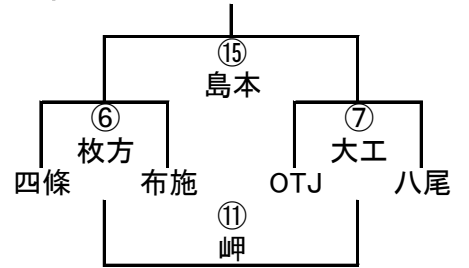

4年B-IV

4年B-V

4年B-VI

11/3 第36回大阪府ラグビースクール・ミニ大会組み合わせ

5年A-I

	南大	寝屋	摂津
南大		① 枚方	⑦ 東大
寝屋			⑪ 東淀
摂津			

5年A-II

	東淀	東大	枚方
東淀		② 摂津	⑧ 寝屋
東大			⑫ 南大
枚方			

5年A-III

5年A-IV

5年B-I

	大工	岬	島本
大工		① 交野	⑧ 大中
岬			⑫ 大阪
島本			

5年B-II

5年B-III

5年B-IV

11/3 第36回大阪府ラグビースクール・ミニ大会組み合わせ

6年A-I

	寝屋	高槻	花園
寝屋		① 吹田	⑧ 布施
高槻			⑫ 茨木
花園			

6年A-II

6年A-III

6年A-IV

6年B-I

	東大	OTJ	島本
東大		① 箕面	⑦ 枚方
OTJ			⑪ 大中
島本			

6年B-II