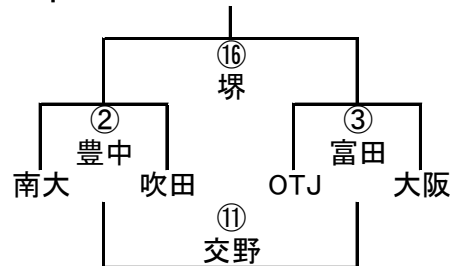

1年B-IV

11/3 第36回大阪府ラグビースクール・ミニ大会組み合わせ

2年A-I

	寝屋	八尾	高槻
寝屋		① 富田	⑨ 守口
八尾			⑭ 吹田
高槻			

2年A-II

	吹田	守口	富田
吹田		② 高槻	⑩ 八尾
守口			⑮ 寝屋
富田			

2年A-III

2年A-IV

2年A-V

2年B-I

	枚方	吹田	八尾
枚方		① 大東	⑩ 高槻
吹田			⑮ 港
八尾			

2年B-II

2年B-III

2年B-IV

2年B-V

11/3 第36回大阪府ラグビースクール・ミニ大会組み合わせ

3年A-I

	阿倍	寝屋	茨木
阿倍		① 東淀	⑧ 河内
寝屋			⑫ 大阪
茨木			

3年A-II

3年A-III

3年A-IV

3年B-I

	大工	東淀	大中
大工		① 大阪	⑩ OTJ
東淀			⑮ 吹田
大中			

3年B-II

3年B-III

3年B-IV

3年B-V

11/3 第36回大阪府ラグビースクール・ミニ大会組み合わせ

4年A-I

	豊中	寝屋	花園
豊中		① 富田	⑦ 交野
寝屋			⑪ 茨木
花園			

4年A-II

	茨木	交野	富田
茨木		② 花園	⑧ 寝屋
交野			⑫ 豊中
富田			