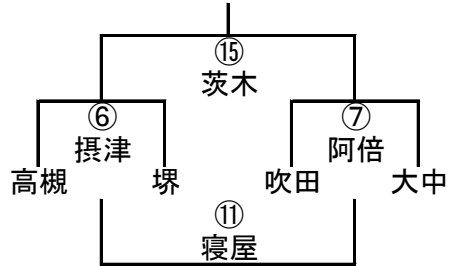

1年B-IV

11/3 第36回大阪府ラグビースクール・ミニ大会組み合わせ

2年A-I

	寝屋	八尾	高槻
寝屋		① 富田	⑨ 守口
八尾			⑭ 吹田
高槻			

2年A-II

	吹田	守口	富田
吹田		② 高槻	⑩ 八尾
守口			⑮ 寝屋
富田			

2年A-III

2年A-IV

2年A-V

2年B-I

	枚方	吹田	八尾
枚方		① 大東	⑩ 高槻
吹田			⑮ 港
八尾			

2年B-II

2年B-III

2年B-IV

2年B-V

11/3 第36回大阪府ラグビースクール・ミニ大会組み合わせ

3年A-I

	阿倍	寝屋	茨木
阿倍		① 東淀	⑧ 河内
寝屋			⑫ 大阪
茨木			

3年A-II

3年A-III

3年A-IV

3年B-I

	大工	東淀	大中
大工		① 大阪	⑩ OTJ
東淀			⑮ 吹田
大中			

3年B-II

3年B-III

3年B-IV

3年B-V

11/3 第36回大阪府ラグビースクール・ミニ大会組み合わせ

4年A-I

	豊中	寝屋	花園
豊中		① 富田	⑦ 交野
寝屋			⑪ 茨木
花園			

4年A-II

	茨木	交野	富田
茨木		② 花園	⑧ 寝屋
交野			⑫ 豊中
富田			