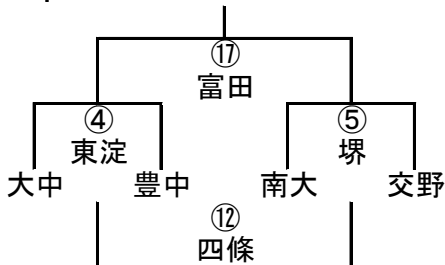

1年B-IV

11/3 第36回大阪府ラグビースクール・ミニ大会組み合わせ

2年A-I

	寝屋	八尾	高槻
寝屋		① 富田	⑨ 守口
八尾			⑭ 吹田
高槻			

2年A-II

	吹田	守口	富田
吹田		② 高槻	⑩ 八尾
守口			⑮ 寝屋
富田			

2年A-III

2年A-IV

2年A-V

2年B-I

	枚方	吹田	八尾
枚方		① 大東	⑩ 高槻
吹田			⑮ 港
八尾			

2年B-II

2年B-III

2年B-IV

2年B-V

11/3 第36回大阪府ラグビースクール・ミニ大会組み合わせ

3年A-I

	阿倍	寝屋	茨木
阿倍		① 東淀	⑧ 河内
寝屋			⑫ 大阪
茨木			

3年A-II

3年A-III

3年A-IV

3年B-I

	大工	東淀	大中
大工		① 大阪	⑩ OTJ
東淀			⑮ 吹田
大中			

3年B-II