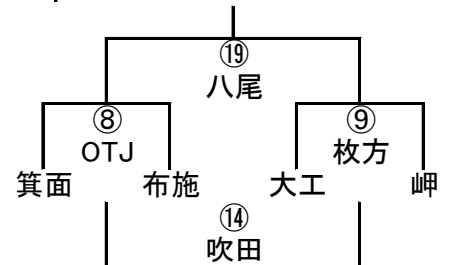

1年B-IV

11/3 第36回大阪府ラグビースクール・ミニ大会組み合わせ

2年A-I

	寝屋	八尾	高槻
寝屋		① 富田	⑨ 守口
八尾			⑭ 吹田
高槻			

2年A-II

	吹田	守口	富田
吹田		② 高槻	⑩ 八尾
守口			⑮ 寝屋
富田			

2年A-III

2年A-IV

2年A-V

2年B-I

	枚方	吹田	八尾
枚方		① 大東	⑩ 高槻
吹田			⑮ 港
八尾			

2年B-II

2年B-III

2年B-IV

2年B-V

11/3 第36回大阪府ラグビースクール・ミニ大会組み合わせ

3年A-I

	阿倍	寝屋	茨木
阿倍		① 東淀	⑧ 河内
寝屋			⑫ 大阪
茨木			

3年A-II

3年A-III

3年A-IV

3年B-I

	大工	東淀	大中
大工		① 大阪	⑩ OTJ
東淀			⑮ 吹田
大中			

3年B-II