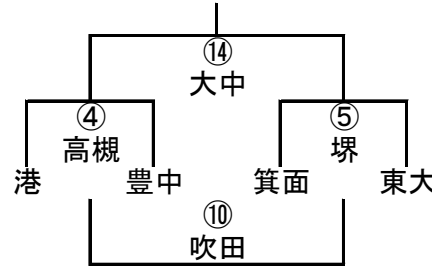

1年B-IV

11/3 第36回大阪府ラグビースクール・ミニ大会組み合わせ

2年A-I

	寝屋	八尾	高槻
寝屋		① 富田	⑨ 守口
八尾			⑭ 吹田
高槻			

2年A-II

	吹田	守口	富田
吹田		② 高槻	⑩ 八尾
守口			⑮ 寝屋
富田			

2年A-III

2年A-IV

2年A-V

2年B-I

	枚方	吹田	八尾
枚方		① 大東	⑩ 高槻
吹田			⑮ 港
八尾			

2年B-II

2年B-III

2年B-IV

2年B-V

11/3 第36回大阪府ラグビースクール・ミニ大会組み合わせ

3年A-I

	阿倍	寝屋	茨木
阿倍		① 東淀	⑧ 河内
寝屋			⑫ 大阪
茨木			

3年A-II

3年A-III

3年A-IV

3年B-I

	大工	東淀	大中
大工		① 大阪	⑩ OTJ
東淀			⑮ 吹田
大中			

3年B-II