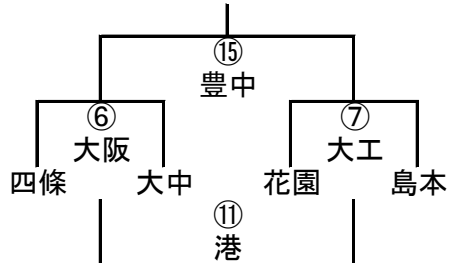

11/3 第36回大阪府ラグビースクール・ミニ大会組み合わせ

幼児A-I

	寝屋	八尾	茨木
寝屋		① 堺	④ 豊中
八尾			⑦ 花園
茨木			

幼児A-II

	阿倍	吹田	東大
阿倍		② 八尾	⑤ 茨木
吹田			⑧ 寝屋
東大			

幼児A-III

	花園	豊中	堺
花園		③ 東大	⑥ 吹田
豊中			⑨ 阿倍
堺			

幼児B-I

	寝屋	南大	吹田
寝屋		② 茨木	⑦ 阿倍
南大			⑪ 四條
吹田			

1年A-III

	枚方	堺	箕面
枚方		③ 吹田	⑧ 南大
堺			⑫ 寝屋
箕面			

1年A-IV

1年B-I

	大工	豊中	みなと
大工		① 箕面	⑧ 南大
豊中			⑫ 東淀
みなと			

1年B-II

1年B-III

1年B-IV

11/3 第36回大阪府ラグビースクール・ミニ大会組み合わせ

2年A-I

	寝屋	八尾	高槻
寝屋		① 富田	⑨ 守口
八尾			⑭ 吹田
高槻			

2年A-II

	吹田	守口	富田
吹田		② 高槻	⑩ 八尾
守口			⑮ 寝屋
富田			

2年A-III

2年A-IV