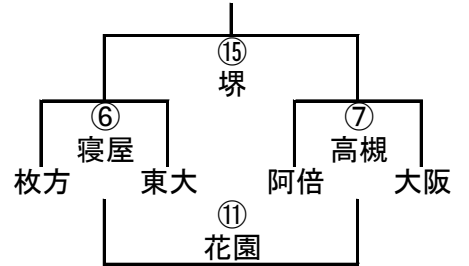

5年A-III

5年A-IV

5年B-I

	大工	岬	島本
大工		① 交野	⑧ 大中
岬			⑫ 大阪
島本			

5年B-II

5年B-III

5年B-IV

11/3 第36回大阪府ラグビースクール・ミニ大会組み合わせ

6年A-I

	寝屋	高槻	花園
寝屋		① 吹田	⑧ 布施
高槻			⑫ 茨木
花園			

6年A-II

6年A-III

6年A-IV

6年B-I

	東大	OTJ	島本
東大		① 箕面	⑦ 枚方
OTJ			⑪ 大中
島本			

6年B-II

	大中	枚方	箕面
大中		② 島本	⑧ OTJ
枚方			⑫ 東大
箕面			

6年B-III

6年B-IV