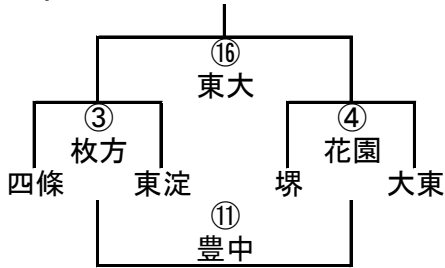

	寝屋	南大	吹田
寝屋		② 茨木	⑦ 阿倍
南大			⑪ 四條
吹田			

1年A-III

	枚方	堺	箕面
枚方		③ 吹田	⑧ 南大
堺			⑫ 寝屋
箕面			

1年A-IV

1年B-I

	大工	豊中	みなと
大工		① 箕面	⑧ 南大
豊中			⑫ 東淀
みなと			

1年B-II

1年B-III

1年B-IV

11/3 第36回大阪府ラグビースクール・ミニ大会組み合わせ

2年A-I

	寝屋	八尾	高槻
寝屋		① 富田	⑨ 守口
八尾			⑭ 吹田
高槻			

2年A-II

	吹田	守口	富田
吹田		② 高槻	⑩ 八尾
守口			⑮ 寝屋
富田			

2年A-III

2年A-IV

2年A-V

2年B-I

	枚方	吹田	八尾
枚方		① 大東	⑩ 高槻
吹田			⑮ 港
八尾			

2年B-II

2年B-III

2年B-IV

2年B-V

11/3 第36回大阪府ラグビースクール・ミニ大会組み合わせ