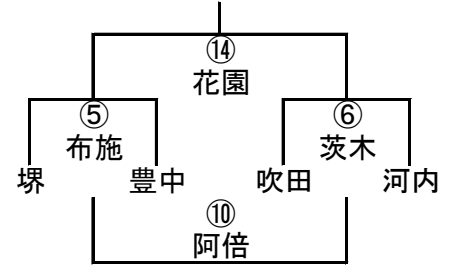

4年B-IV

4年B-V

4年B-VI

11/3 第36回大阪府ラグビースクール・ミニ大会組み合わせ

5年A-I

	南大	寝屋	摂津
南大		① 枚方	⑦ 東大
寝屋			⑪ 東淀
摂津			

5年A-II

	東淀	東大	枚方
東淀		② 摂津	⑧ 寝屋
東大			⑫ 南大
枚方			

5年A-III

5年A-IV

5年B-I

	大工	岬	島本
大工		① 交野	⑧ 大中
岬			⑫ 大阪
島本			

5年B-II

5年B-III

5年B-IV

11/3 第36回大阪府ラグビースクール・ミニ大会組み合わせ