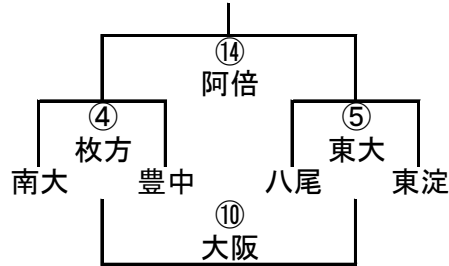

4年B-IV

4年B-V

4年B-VI

11/3 第36回大阪府ラグビースクール・ミニ大会組み合わせ

5年A-I

	南大	寝屋	摂津
南大		① 枚方	⑦ 東大
寝屋			⑪ 東淀
摂津			

5年A-II

	東淀	東大	枚方
東淀		② 摂津	⑧ 寝屋
東大			⑫ 南大
枚方			

5年A-III

5年A-IV

5年B-I

	大工	岬	島本
大工		① 交野	⑧ 大中
岬			⑫ 大阪
島本			

5年B-II

5年B-III

5年B-IV

11/3 第36回大阪府ラグビースクール・ミニ大会組み合わせ

6年A-I

	寝屋	高槻	花園
寝屋		① 吹田	⑧ 布施
高槻			⑫ 茨木
花園			

6年A-II

6年A-III

6年A-IV

6年B-I

	東大	OTJ	島本
東大		① 箕面	⑦ 枚方
OTJ			⑪ 大中
島本			

6年B-II