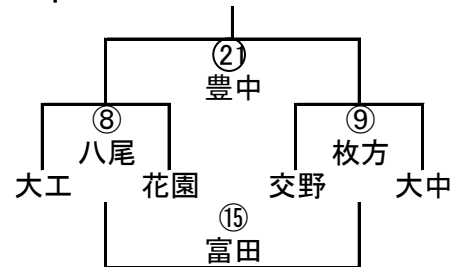

3年B-III

3年B-IV

3年B-V

11/3 第36回大阪府ラグビースクール・ミニ大会組み合わせ

4年A-I

	豊中	寝屋	花園
豊中		① 富田	⑦ 交野
寝屋			⑪ 茨木
花園			

4年A-II

	茨木	交野	富田
茨木		② 花園	⑧ 寝屋
交野			⑫ 豊中
富田			

4年A-III

4年A-IV

4年B-I

	守口	高槻	大阪
守口		① 吹田	⑩ 布施
高槻			⑯ OTJ
大阪			

4年B-II

	四條	堺	箕面
四條		② 守口	⑪ 高槻
堺			⑰ 大阪
箕面			

4年B-III

	吹田	布施	OTJ
吹田		③ 箕面	⑫ 堺
布施			⑩ 四條
OTJ			

4年B-IV

4年B-V

4年B-VI

11/3 第36回大阪府ラグビースクール・ミニ大会組み合わせ

5年A-I

	南大	寝屋	摂津
南大		① 枚方	⑦ 東大
寝屋			⑪ 東淀
摂津			

5年A-II

	東淀	東大	枚方
東淀		② 摂津	⑧ 寝屋
東大			⑫ 南大
枚方			