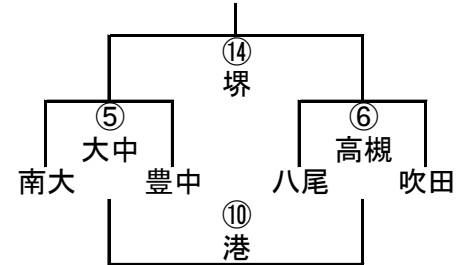

11/3 第36回大阪府ラグビースクール・ミニ大会組み合わせ

幼児A-I

	寝屋	八尾	茨木
寝屋		① 堺	④ 豊中
八尾			⑦ 花園
茨木			

幼児A-II

	阿倍	吹田	東大
阿倍		② 八尾	⑤ 茨木
吹田			⑧ 寝屋
東大			

幼児A-III

	花園	豊中	堺
花園		③ 東大	⑥ 吹田
豊中			⑨ 阿倍
堺			

幼児B-I

	東淀	OTJ	大阪
東淀		① 富田	⑦ 交野
OTJ			⑪ 箕面
大阪			

幼児B-II

	箕面	交野	富田
箕面		② 大阪	⑧ OTJ
交野			⑫ 東淀
富田			

幼児B-III

幼児B-IV

1年A-I

	四條	阿倍	茨木
四條		① 高槻	⑥ 摂津
阿倍			⑩ 豊中
茨木			

1年A-II

	寝屋	南大	吹田
寝屋		② 茨木	⑦ 阿倍
南大			⑪ 四條
吹田			

1年A-III

	枚方	堺	箕面
枚方		③ 吹田	⑧ 南大
堺			⑫ 寝屋
箕面			

1年A-IV

1年B-I

	大工	豊中	みなと
大工		① 箕面	⑧ 南大
豊中			⑫ 東淀
みなと			

1年B-II

1年B-III