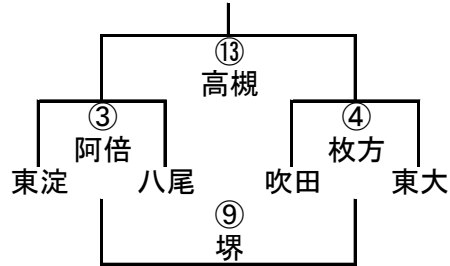

11/3 第36回大阪府ラグビースクール・ミニ大会組み合わせ

	豊中	寝屋	花園
豊中		① 富田	⑦ 交野
寝屋			⑪ 茨木
花園			

4年A-II

	茨木	交野	富田
茨木		② 花園	⑧ 寝屋
交野			⑫ 豊中
富田			

4年A-III