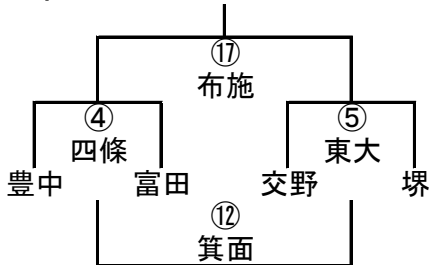

1年B-IV

11/3 第36回大阪府ラグビースクール・ミニ大会組み合わせ

2年A-I

	寝屋	八尾	高槻
寝屋		① 富田	⑨ 守口
八尾			⑭ 吹田
高槻			

2年A-II

	吹田	守口	富田
吹田		② 高槻	⑩ 八尾
守口			⑮ 寝屋
富田			

2年A-III

2年A-IV

2年A-V

2年B-I

	枚方	吹田	八尾
枚方		① 大東	⑩ 高槻
吹田			⑮ 港
八尾			

2年B-II

2年B-III

2年B-IV

2年B-V

11/3 第36回大阪府ラグビースクール・ミニ大会組み合わせ

3年A-I

	阿倍	寝屋	茨木
阿倍		① 東淀	⑧ 河内
寝屋			⑫ 大阪
茨木			

3年A-II

3年A-III

3年A-IV

3年B-I

	大工	東淀	大中
大工		① 大阪	⑩ OTJ
東淀			⑮ 吹田
大中			

3年B-II

3年B-III

3年B-IV

3年B-V

11/3 第36回大阪府ラグビースクール・ミニ大会組み合わせ

4年A-I

	豊中	寝屋	花園
豊中		① 富田	⑦ 交野
寝屋			⑪ 茨木
花園			

4年A-II

	茨木	交野	富田
茨木		② 花園	⑧ 寝屋
交野			⑫ 豊中
富田			