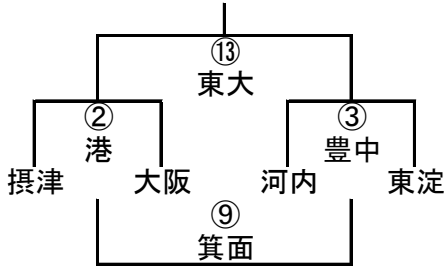

11/3 第36回大阪府ラグビースクール・ミニ大会組み合わせ

	阿倍	寝屋	茨木
阿倍		① 東淀	⑧ 河内
寝屋			⑫ 大阪
茨木			

3年A-II