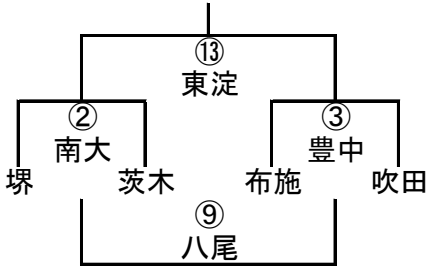

4年B-IV

4年B-V

4年B-VI

11/3 第36回大阪府ラグビースクール・ミニ大会組み合わせ

5年A-I

	南大	寝屋	摂津
南大		① 枚方	⑦ 東大
寝屋			⑪ 東淀
摂津			

5年A-II

	東淀	東大	枚方
東淀		② 摂津	⑧ 寝屋
東大			⑫ 南大
枚方			

5年A-III

5年A-IV

5年B-I

	大工	岬	島本
大工		① 交野	⑧ 大中
岬			⑫ 大阪
島本			

5年B-II

5年B-III

5年B-IV

11/3 第36回大阪府ラグビースクール・ミニ大会組み合わせ

6年A-I

	寝屋	高槻	花園
寝屋		① 吹田	⑧ 布施
高槻			⑫ 茨木
花園			

6年A-II

6年A-III

6年A-IV

6年B-I

	東大	OTJ	島本
東大		① 箕面	⑦ 枚方
OTJ			⑪ 大中
島本			

6年B-II