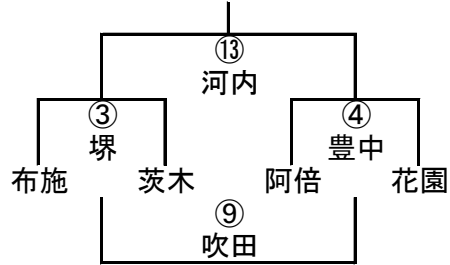

4年B-IV

4年B-V

4年B-VI

11/3 第36回大阪府ラグビースクール・ミニ大会組み合わせ

5年A-I

	南大	寝屋	摂津
南大		① 枚方	⑦ 東大
寝屋			⑪ 東淀
摂津			

5年A-II

	東淀	東大	枚方
東淀		② 摂津	⑧ 寝屋
東大			⑫ 南大
枚方			

5年A-III

5年A-IV

5年B-I

	大工	岬	島本
大工		① 交野	⑧ 大中
岬			⑫ 大阪
島本			

5年B-II

5年B-III

5年B-IV

11/3 第36回大阪府ラグビースクール・ミニ大会組み合わせ