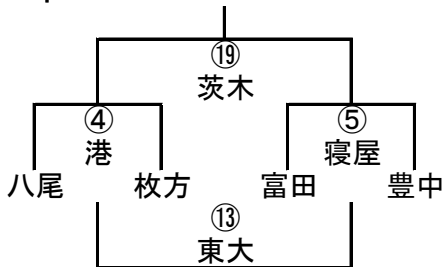

3年B-III

3年B-IV

3年B-V

11/3 第36回大阪府ラグビースクール・ミニ大会組み合わせ

4年A-I

	豊中	寝屋	花園
豊中		① 富田	⑦ 交野
寝屋			⑪ 茨木
花園			

4年A-II

	茨木	交野	富田
茨木		② 花園	⑧ 寝屋
交野			⑫ 豊中
富田			

4年A-III

4年A-IV

4年B-I

	守口	高槻	大阪
守口		① 吹田	⑩ 布施
高槻			⑯ OTJ
大阪			

4年B-II

	四條	堺	箕面
四條		② 守口	⑪ 高槻
堺			⑰ 大阪
箕面			

4年B-III

	吹田	布施	OTJ
吹田		③ 箕面	⑫ 堺
布施			⑩ 四條
OTJ			

4年B-IV

4年B-V

4年B-VI

11/3 第36回大阪府ラグビースクール・ミニ大会組み合わせ

5年A-I

	南大	寝屋	摂津
南大		① 枚方	⑦ 東大
寝屋			⑪ 東淀
摂津			

5年A-II

	東淀	東大	枚方
東淀		② 摂津	⑧ 寝屋
東大			⑫ 南大
枚方			