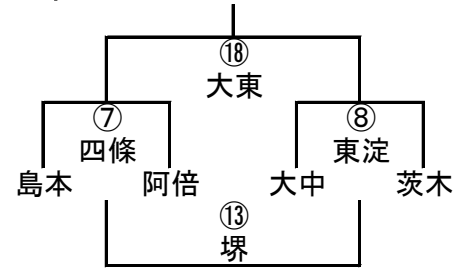

	寝屋	南大	吹田
寝屋		② 茨木	⑦ 阿倍
南大			⑪ 四條
吹田			

1年A-III

	枚方	堺	箕面
枚方		③ 吹田	⑧ 南大
堺			⑫ 寝屋
箕面			

1年A-IV

1年B-I

	大工	豊中	みなと
大工		① 箕面	⑧ 南大
豊中			⑫ 東淀
みなと			

1年B-II

1年B-III

1年B-IV

11/3 第36回大阪府ラグビースクール・ミニ大会組み合わせ

2年A-I

	寝屋	八尾	高槻
寝屋		① 富田	⑨ 守口
八尾			⑭ 吹田
高槻			

2年A-II

	吹田	守口	富田
吹田		② 高槻	⑩ 八尾
守口			⑮ 寝屋
富田			

2年A-III

2年A-IV

2年A-V

2年B-I

	枚方	吹田	八尾
枚方		① 大東	⑩ 高槻
吹田			⑮ 港
八尾			

2年B-II

2年B-III

2年B-IV

2年B-V

11/3 第36回大阪府ラグビースクール・ミニ大会組み合わせ