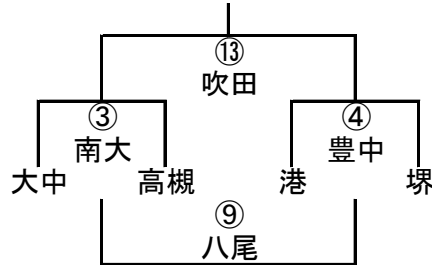

11/3 第36回大阪府ラグビースクール・ミニ大会組み合わせ

幼児A-I

	寝屋	八尾	茨木
寝屋		① 堺	④ 豊中
八尾			⑦ 花園
茨木			

幼児A-II

	阿倍	吹田	東大
阿倍		② 八尾	⑤ 茨木
吹田			⑧ 寝屋
東大			

幼児A-III

	花園	豊中	堺
花園		③ 東大	⑥ 吹田
豊中			⑨ 阿倍
堺			

幼児B-I

	東淀	OTJ	大阪
東淀		① 富田	⑦ 交野
OTJ			⑪ 箕面
大阪			

幼児B-II

	箕面	交野	富田
箕面		② 大阪	⑧ OTJ
交野			⑫ 東淀
富田			

幼児B-III

幼児B-IV

1年A-I

	四條	阿倍	茨木
四條		① 高槻	⑥ 摂津
阿倍			⑩ 豊中
茨木			

1年A-II