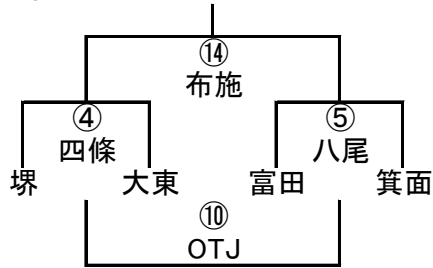

4年B-IV

4年B-V

4年B-VI

11/3 第36回大阪府ラグビースクール・ミニ大会組み合わせ

5年A-I

	南大	寝屋	摂津
南大		① 枚方	⑦ 東大
寝屋			⑪ 東淀
摂津			

5年A-II

	東淀	東大	枚方
東淀		② 摂津	⑧ 寝屋
東大			⑫ 南大
枚方			

5年A-III

5年A-IV

5年B-I

	大工	岬	島本
大工		① 交野	⑧ 大中
岬			⑫ 大阪
島本			

5年B-II

5年B-III

5年B-IV

11/3 第36回大阪府ラグビースクール・ミニ大会組み合わせ

6年A-I

	寝屋	高槻	花園
寝屋		① 吹田	⑧ 布施
高槻			⑫ 茨木
花園			

6年A-II

6年A-III

6年A-IV

6年B-I

	東大	OTJ	島本
東大		① 箕面	⑦ 枚方
OTJ			⑪ 大中
島本			

6年B-II