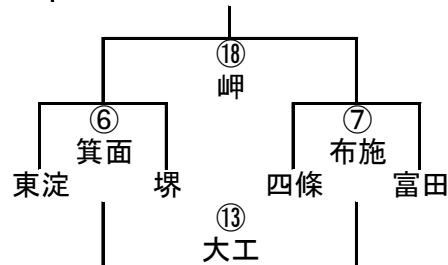

1年B-IV

11/3 第36回大阪府ラグビースクール・ミニ大会組み合わせ

2年A-I

	寝屋	八尾	高槻
寝屋		① 富田	⑨ 守口
八尾			⑭ 吹田
高槻			

2年A-II

	吹田	守口	富田
吹田		② 高槻	⑩ 八尾
守口			⑮ 寝屋
富田			

2年A-III

2年A-IV

2年A-V

2年B-I

	枚方	吹田	八尾
枚方		① 大東	⑩ 高槻
吹田			⑮ 港
八尾			

2年B-II

2年B-III

2年B-IV

2年B-V

11/3 第36回大阪府ラグビースクール・ミニ大会組み合わせ

3年A-I

	阿倍	寝屋	茨木
阿倍		① 東淀	⑧ 河内
寝屋			⑫ 大阪
茨木			

3年A-II

3年A-III

3年A-IV

3年B-I

	大工	東淀	大中
大工		① 大阪	⑩ OTJ
東淀			⑮ 吹田
大中			

3年B-II