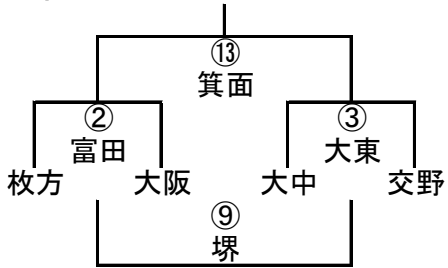

4年B-IV

4年B-V

4年B-VI

11/3 第36回大阪府ラグビースクール・ミニ大会組み合わせ

5年A-I

	南大	寝屋	摂津
南大		① 枚方	⑦ 東大
寝屋			⑪ 東淀
摂津			

5年A-II

	東淀	東大	枚方
東淀		② 摂津	⑧ 寝屋
東大			⑫ 南大
枚方			

5年A-III

5年A-IV

5年B-I

	大工	岬	島本
大工		① 交野	⑧ 大中
岬			⑫ 大阪
島本			

5年B-II

5年B-III

5年B-IV

11/3 第36回大阪府ラグビースクール・ミニ大会組み合わせ

6年A-I

	寝屋	高槻	花園
寝屋		① 吹田	⑧ 布施
高槻			⑫ 茨木
花園			

6年A-II

6年A-III

6年A-IV

6年B-I

	東大	OTJ	島本
東大		① 箕面	⑦ 枚方
OTJ			⑪ 大中
島本			

6年B-II