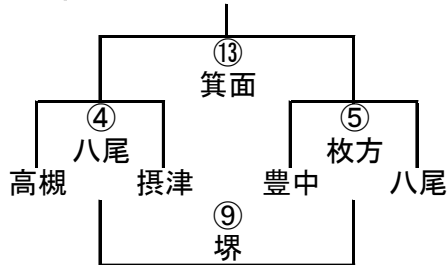

11/3 第36回大阪府ラグビースクール・ミニ大会組み合わせ

幼児A-I

	寝屋	八尾	茨木
寝屋		① 堺	④ 豊中
八尾			⑦ 花園
茨木			

幼児A-II

	阿倍	吹田	東大
阿倍		② 八尾	⑤ 茨木
吹田			⑧ 寝屋
東大			

幼児A-III

	花園	豊中	堺
花園		③ 東大	⑥ 吹田
豊中			⑨ 阿倍
堺			

幼児B-I

	東淀	OTJ	大阪
東淀		① 富田	⑦ 交野
OTJ			⑪ 箕面
大阪			

幼児B-II

	箕面	交野	富田
箕面		② 大阪	⑧ OTJ
交野			⑫ 東淀
富田			

幼児B-III

幼児B-IV

1年A-I

	四條	阿倍	茨木
四條		① 高槻	⑥ 摂津
阿倍			⑩ 豊中
茨木			

1年A-II

	寝屋	南大	吹田
寝屋		② 茨木	⑦ 阿倍
南大			⑪ 四條
吹田			

1年A-III

	枚方	堺	箕面
枚方		③ 吹田	⑧ 南大
堺			⑫ 寝屋
箕面			

1年A-IV

1年B-I

	大工	豊中	みなと
大工		① 箕面	⑧ 南大
豊中			⑫ 東淀
みなと			

1年B-II

1年B-III