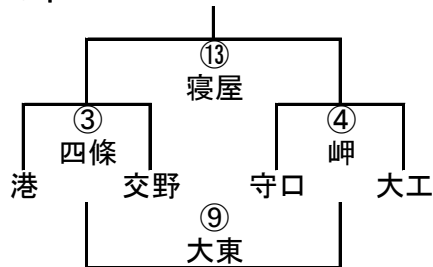

5年A-III

5年A-IV

5年B-I

	大工	岬	島本
大工		① 交野	⑧ 大中
岬			⑫ 大阪
島本			

5年B-II

5年B-III

5年B-IV

11/3 第36回大阪府ラグビースクール・ミニ大会組み合わせ

6年A-I

	寝屋	高槻	花園
寝屋		① 吹田	⑧ 布施
高槻			⑫ 茨木
花園			

6年A-II

6年A-III

6年A-IV

6年B-I

	東大	OTJ	島本
東大		① 箕面	⑦ 枚方
OTJ			⑪ 大中
島本			

6年B-II

	大中	枚方	箕面
大中		② 島本	⑧ OTJ
枚方			⑫ 東大
箕面			

6年B-III

6年B-IV