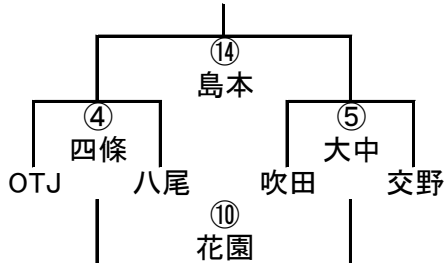

11/3 第36回大阪府ラグビースクール・ミニ大会組み合わせ

幼児A-I

	寝屋	八尾	茨木
寝屋		① 堺	④ 豊中
八尾			⑦ 花園
茨木			

幼児A-II

	阿倍	吹田	東大
阿倍		② 八尾	⑤ 茨木
吹田			⑧ 寝屋
東大			

幼児A-III

	花園	豊中	堺
花園		③ 東大	⑥ 吹田
豊中			⑨ 阿倍
堺			

幼児B-I

	寝屋	南大	吹田
寝屋		② 茨木	⑦ 阿倍
南大			⑪ 四條
吹田			

1年A-III

	枚方	堺	箕面
枚方		③ 吹田	⑧ 南大
堺			⑫ 寝屋
箕面			

1年A-IV

1年B-I

	大工	豊中	みなと
大工		① 箕面	⑧ 南大
豊中			⑫ 東淀
みなと			

1年B-II

1年B-III

1年B-IV

11/3 第36回大阪府ラグビースクール・ミニ大会組み合わせ

2年A-I

	寝屋	八尾	高槻
寝屋		① 富田	⑨ 守口
八尾			⑭ 吹田
高槻			

2年A-II

	吹田	守口	富田
吹田		② 高槻	⑩ 八尾
守口			⑮ 寝屋
富田			

2年A-III

2年A-IV

2年A-V

2年B-I

	枚方	吹田	八尾
枚方		① 大東	⑩ 高槻
吹田			⑮ 港
八尾			

2年B-II

2年B-III

2年B-IV

2年B-V

11/3 第36回大阪府ラグビースクール・ミニ大会組み合わせ