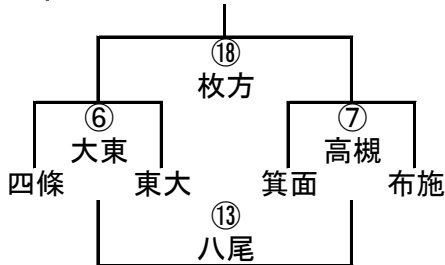

1年B-IV

11/3 第36回大阪府ラグビースクール・ミニ大会組み合わせ

2年A-I

	寝屋	八尾	高槻
寝屋		① 富田	⑨ 守口
八尾			⑭ 吹田
高槻			

2年A-II

	吹田	守口	富田
吹田		② 高槻	⑩ 八尾
守口			⑮ 寝屋
富田			

2年A-III

2年A-IV

2年A-V

2年B-I

	枚方	吹田	八尾
枚方		① 大東	⑩ 高槻
吹田			⑮ 港
八尾			

2年B-II

2年B-III

2年B-IV

2年B-V

11/3 第36回大阪府ラグビースクール・ミニ大会組み合わせ

3年A-I

	阿倍	寝屋	茨木
阿倍		① 東淀	⑧ 河内
寝屋			⑫ 大阪
茨木			

3年A-II

3年A-III

3年A-IV

3年B-I

	大工	東淀	大中
大工		① 大阪	⑩ OTJ
東淀			⑮ 吹田
大中			

3年B-II

3年B-III

3年B-IV

3年B-V

11/3 第36回大阪府ラグビースクール・ミニ大会組み合わせ

4年A-I

	豊中	寝屋	花園
豊中		① 富田	⑦ 交野
寝屋			⑪ 茨木
花園			

4年A-II

	茨木	交野	富田
茨木		② 花園	⑧ 寝屋
交野			⑫ 豊中
富田			