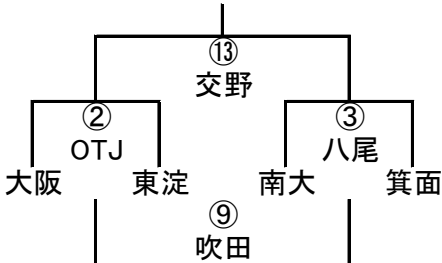

11/3 第36回大阪府ラグビースクール・ミニ大会組み合わせ

幼児A-I

	寝屋	八尾	茨木
寝屋		① 堺	④ 豊中
八尾			⑦ 花園
茨木			

幼児A-II

	阿倍	吹田	東大
阿倍		② 八尾	⑤ 茨木
吹田			⑧ 寝屋
東大			

幼児A-III

	花園	豊中	堺
花園		③ 東大	⑥ 吹田
豊中			⑨ 阿倍
堺			

幼児B-I

	寝屋	南大	吹田
寝屋		② 茨木	⑦ 阿倍
南大			⑪ 四條
吹田			

1年A-III

	枚方	堺	箕面
枚方		③ 吹田	⑧ 南大
堺			⑫ 寝屋
箕面			

1年A-IV

1年B-I

	大工	豊中	みなと
大工		① 箕面	⑧ 南大
豊中			⑫ 東淀
みなと			

1年B-II

1年B-III

1年B-IV

11/3 第36回大阪府ラグビースクール・ミニ大会組み合わせ

2年A-I

	寝屋	八尾	高槻
寝屋		① 富田	⑨ 守口
八尾			⑭ 吹田
高槻			

2年A-II

	吹田	守口	富田
吹田		② 高槻	⑩ 八尾
守口			⑮ 寝屋
富田			

2年A-III

2年A-IV