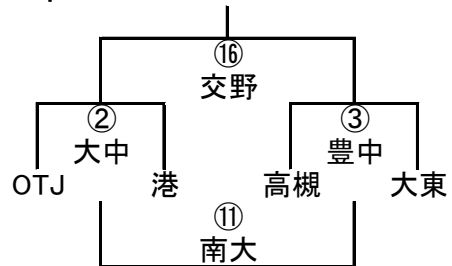

	寝屋	南大	吹田
寝屋		② 茨木	⑦ 阿倍
南大			⑪ 四條
吹田			

1年A-III

	枚方	堺	箕面
枚方		③ 吹田	⑧ 南大
堺			⑫ 寝屋
箕面			

1年A-IV

1年B-I

	大工	豊中	みなと
大工		① 箕面	⑧ 南大
豊中			⑫ 東淀
みなと			

1年B-II

1年B-III

1年B-IV

11/3 第36回大阪府ラグビースクール・ミニ大会組み合わせ

2年A-I

	寝屋	八尾	高槻
寝屋		① 富田	⑨ 守口
八尾			⑭ 吹田
高槻			

2年A-II

	吹田	守口	富田
吹田		② 高槻	⑩ 八尾
守口			⑮ 寝屋
富田			

2年A-III

2年A-IV

2年A-V

2年B-I

	枚方	吹田	八尾
枚方		① 大東	⑩ 高槻
吹田			⑮ 港
八尾			

2年B-II

2年B-III

2年B-IV

2年B-V

11/3 第36回大阪府ラグビースクール・ミニ大会組み合わせ