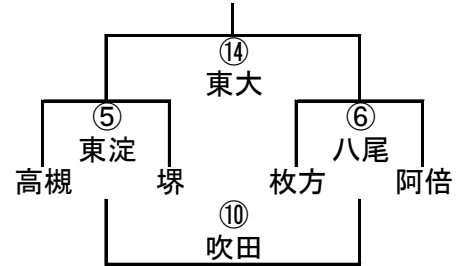

11/3 第36回大阪府ラグビースクール・ミニ大会組み合わせ

	豊中	寝屋	花園
豊中		① 富田	⑦ 交野
寝屋			⑪ 茨木
花園			

4年A-II

	茨木	交野	富田
茨木		② 花園	⑧ 寝屋
交野			⑫ 豊中
富田			

4年A-IV

4年B-I

	守口	高槻	大阪
守口		① 吹田	⑩ 布施
高槻			⑯ OTJ
大阪			

4年B-II

	四條	堺	箕面
四條		② 守口	⑪ 高槻
堺			⑰ 大阪
箕面			

4年B-III

	吹田	布施	OTJ
吹田		③ 箕面	⑫ 堺
布施			⑩ 四條
OTJ