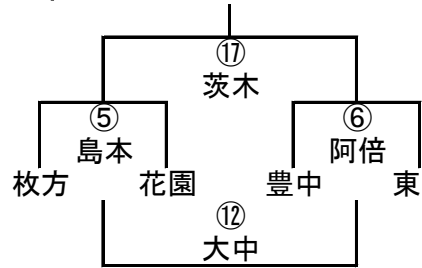

	寝屋	南大	吹田
寝屋		② 茨木	⑦ 阿倍
南大			⑪ 四條
吹田			

1年A-III

	枚方	堺	箕面
枚方		③ 吹田	⑧ 南大
堺			⑫ 寝屋
箕面			

1年A-IV

1年B-I

	大工	豊中	みなと
大工		① 箕面	⑧ 南大
豊中			⑫ 東淀
みなと			

1年B-II

1年B-III

1年B-IV

11/3 第36回大阪府ラグビースクール・ミニ大会組み合わせ

2年A-I

	寝屋	八尾	高槻
寝屋		① 富田	⑨ 守口
八尾			⑭ 吹田
高槻			

2年A-II

	吹田	守口	富田
吹田		② 高槻	⑩ 八尾
守口			⑮ 寝屋
富田			

2年A-III

2年A-IV

2年A-V

2年B-I

	枚方	吹田	八尾
枚方		① 大東	⑩ 高槻
吹田			⑮ 港
八尾			

2年B-II

2年B-III

2年B-IV

2年B-V

11/3 第36回大阪府ラグビースクール・ミニ大会組み合わせ