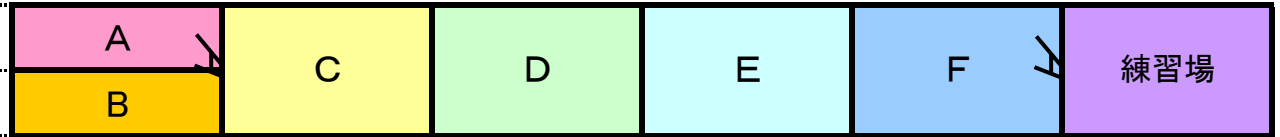

# 第25回八尾ラグビーカーニバル プログラム

2009年11月22日(日) 大阪体育大学人工芝グラウンド

- 8:00 八尾ラグビースクール指導員集合
- 9:00 代表者打ち合わせ
- 9:15 開会式
- 10:00 ゲーム開始

7'>3'>7'>③'		A(2年)	B(幼児・1年)
1	10:00-10:07 10:10-10:17	富田A-アウル 2-4 @八尾	東大A-アウル (1年) 4-6
2	10:20-10:27 10:30-10:37	東大A-岩出 8-3 @岬	岬-東大 (幼児) 5-1
3	10:40-10:47 10:50-10:57	八尾A-岬 7-3 @アウル	富田-八尾 (1年) 6-4
4	11:00-11:07 11:10-11:17	富田B-東大B 5-11 @岩出	八尾-岩出 (幼児) 2-5
5	11:20-11:27 11:30-11:37	-	東大B-岩出 (1年) 5-4
	11:37 12:35	-	-
6	12:35-12:42 12:45-12:52	八尾B-アウル 3-5 @東大	岬-八尾 (幼児) 11-7
7	12:55-13:02 13:05-13:12	東大A-岬 13-0 @富田	東大A-富田 (1年) 11-2
8	13:15-13:22 13:25-13:32	富田A-八尾A 9-3 @岬	アウル-岩出 (1年) 9-1
	13:32 14:35	-	-
9	14:35-14:42 14:45-14:52	岩出-富田B 11-1 @東大	岩出-東大 (幼児) 5-3
10	14:55-15:02 15:05-15:12	八尾B-東大B 5-5 @アウル	東大B-八尾 (1年) 12-2